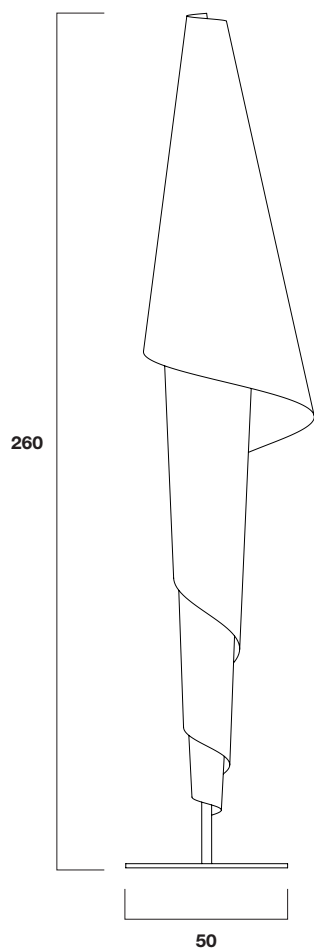

Alta Costura by Cristian Zuzunaga
Información técnica

Edición limitada, numerada y firmada de 25 ejemplares estampados artesanalmente por el autor en el taller de serigrafía de 180 hilos. Pantalla en PVC, base y columna en negro con pintura de Axalta.

Diseño original Josep Aregall

Diseño Alta Costura by Cristian Zuzunaga

Medidas en cm.

Alta Costura by Cristian Zuzunaga

327004709

Luminaria

G13 2 x 30W

metalarteTM
lightstyle