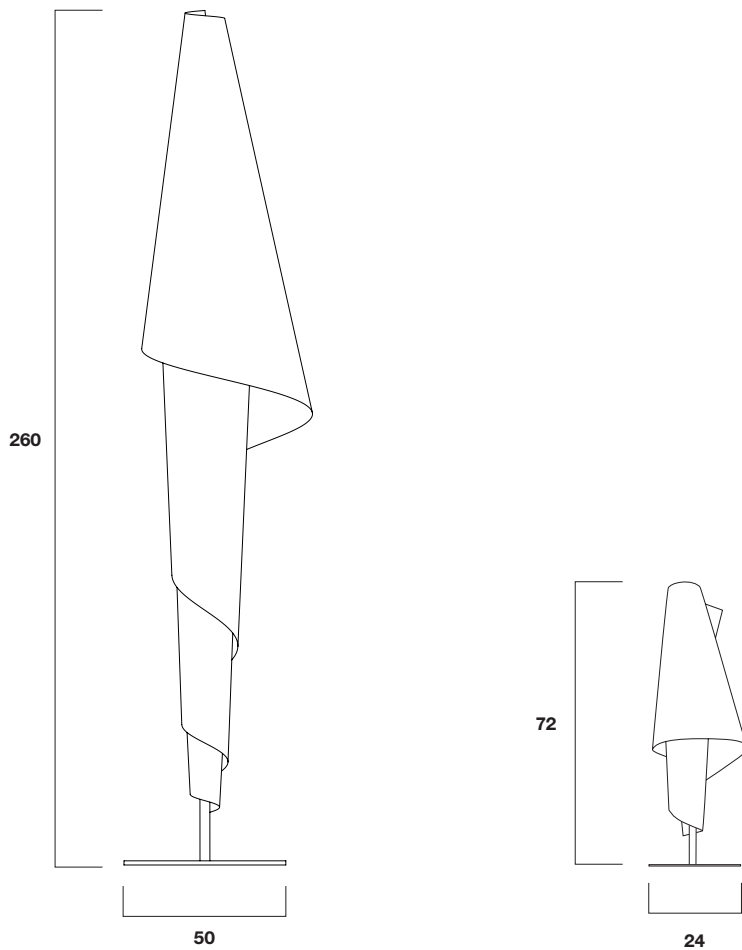

**Alta Costura**  
**Información técnica**

**Nueva tipología de lámparas basada en la Alta Costura de Metalarte. Sirve de soporte para cualquier diseño de bandera o estandarte. Se presenta en dos versiones, de pie (L) y de sobremesa (S). Pantalla en backlight, base y columna en negro con pintura de Axalta.**

Diseño original Josep Aregall

Diseño Alta Costura Flags  
Josep Aregall & Ramón Úbeda

Medidas en cm.

**Alta Costura Flags L**

Pantalla Alta Costura Flags

3269047XX Backlight customizable

Luminaria

G13 2 x 30W